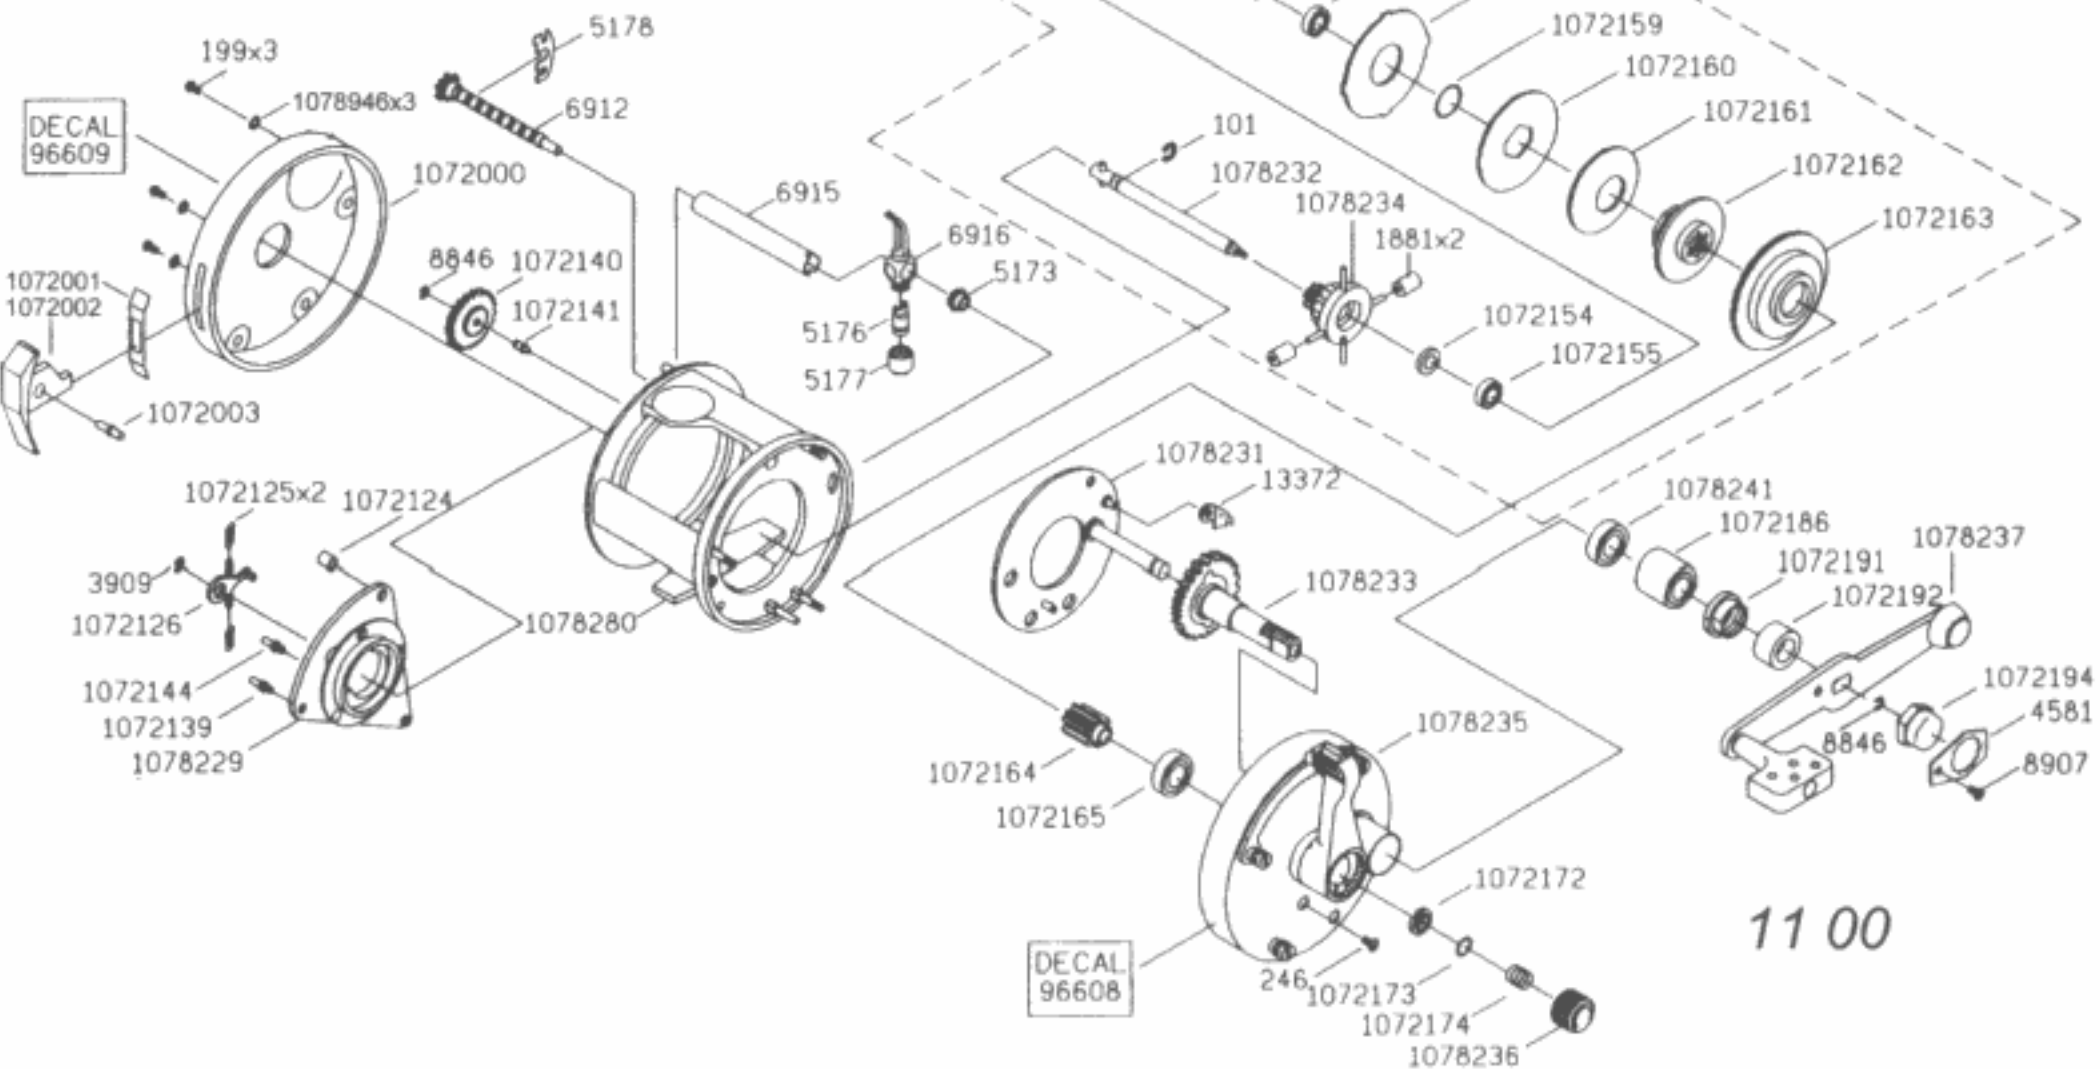

Ambassadeur 7000C4 LD

1069879 Blue

SPOOL COMPL
1078090

11 00