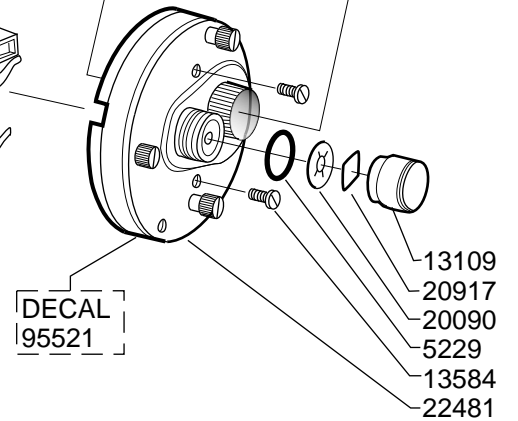

CLICK PLATE
COMPL.
12642

COMPL.
975635 22807
22808

SPOOL COMPL.
970387

Please specify reel model number and number in reelfoot when ordering parts

Vid beställning av reservdelar bör alltid rulltyp och nummerbeteckning under rullfoten anges