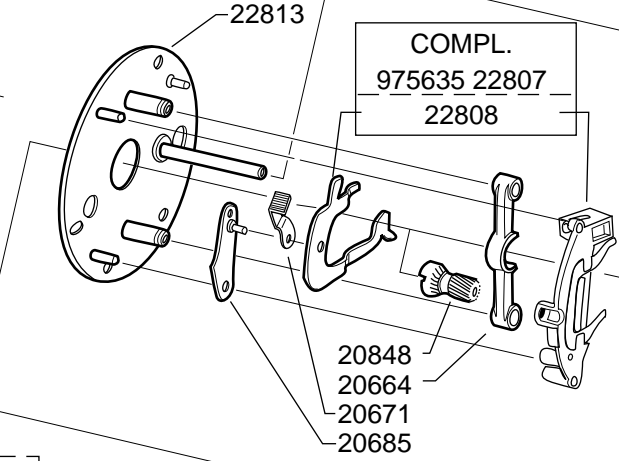

CLICK PLATE
COMPL.
12642

COMPL.
975635 22807
22808

SPOOL COMPL.
970387

Please specify reel model number and number in reelfoot when ordering parts

Vid beställning av reservdelar bör alltid rulltyp och nummerbeteckning under rullfoten anges