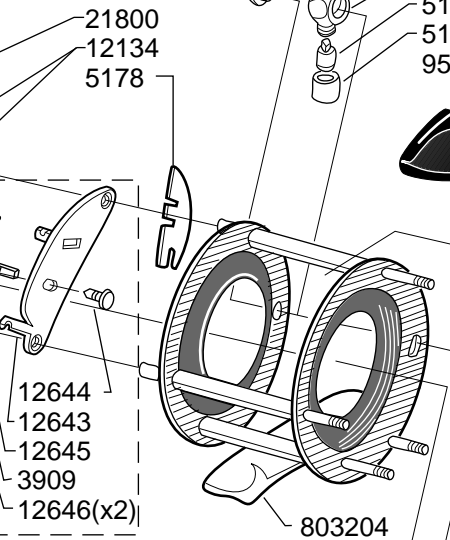

CLICK PLATE
COMPL.
12642

COMPL.
975635 22807
22808

SPOOL COMPL.
970387

Please specify reel model number and number in reelfoot when ordering parts

Vid beställning av reservdelar bör alltid rulltyp och nummerbeteckning under rullfoten anges