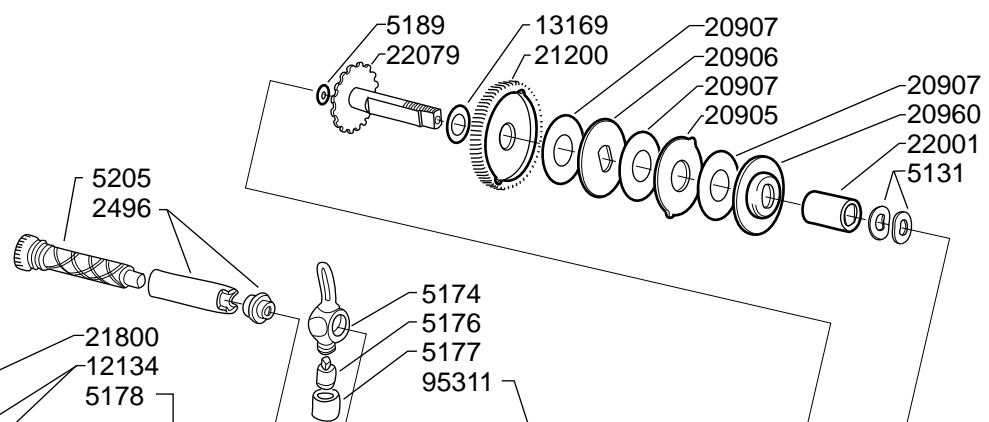

CLICK PLATE
COMPL.
12642

COMPL.
975635 22807
22808

SPOOL COMPL.
970387

Please specify reel model number and number in reelfoot when ordering parts

Vid beställning av reservdelar bör alltid rulltyp och nummerbeteckning under rullfoten anges